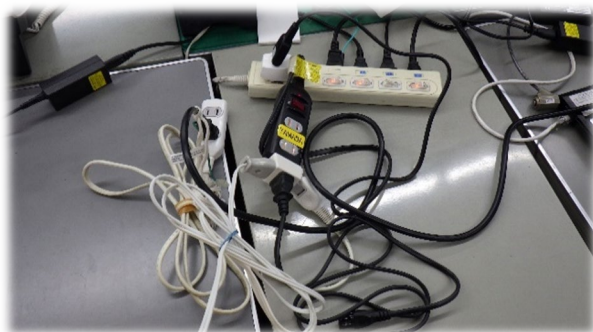

## 栄区内で火災が多発しています！！

昨年に比べ1月から6月までの時点で、

- ◆火災件数が **12件** (昨年7件)
- ◆死傷者が **7人** (昨年3人)
- ◆焼損した面積が **181㎡** (昨年65㎡)

以上のように火災による被害が増えています。

電気配線に関する火災が増えています。

- ◆コンセントをたこ足配線にしている。
- ◆コードが家具の下敷きになっている。
- ◆コードがねじれていたり、束ねている。
- ◆古い家電製品やコード、プラグを使っている。
- ◆コンセントやプラグにホコリが付いている。