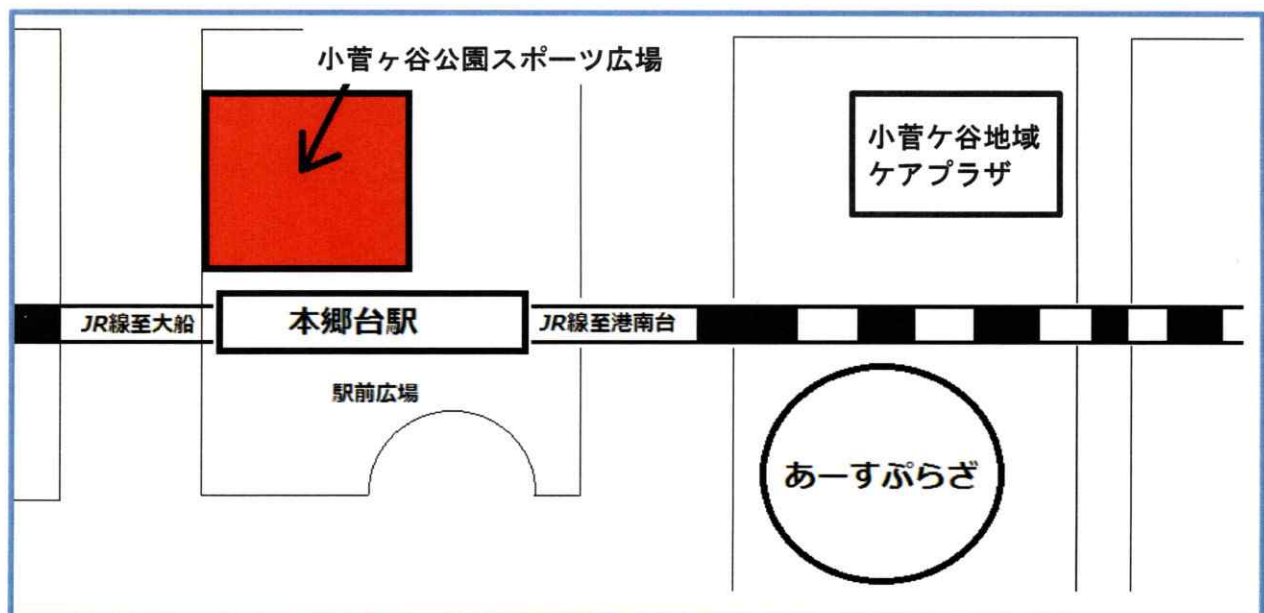

主催：小菅ヶ谷連合町内会自治会

共催：小菅ヶ谷地区社会福祉協議会